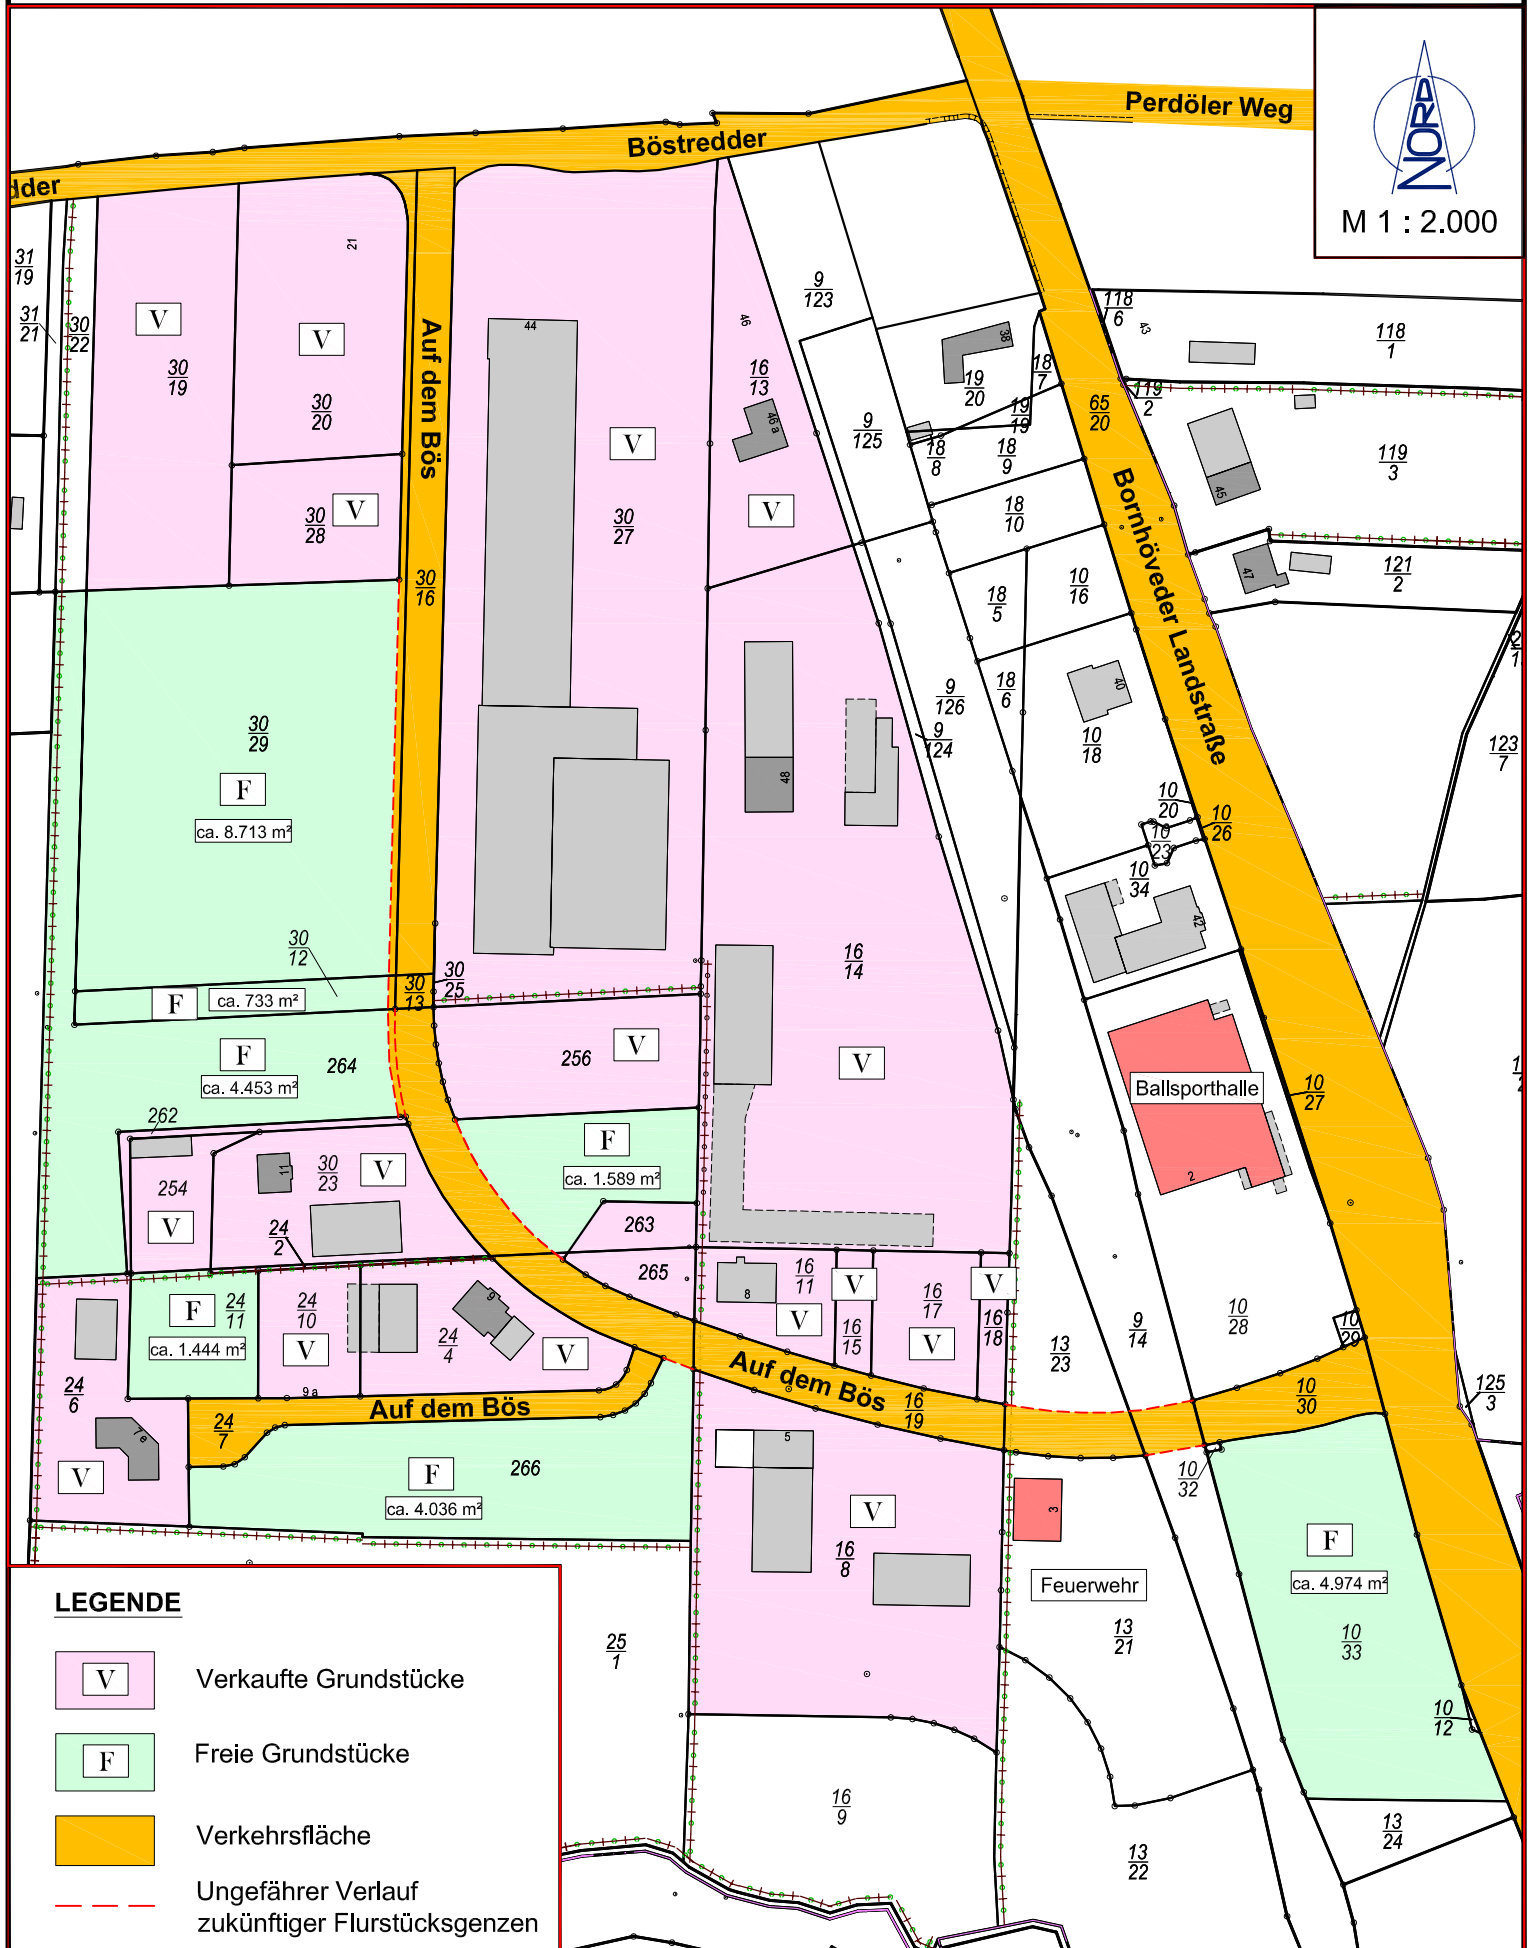

GEMEINDE WANKENDORF

VERKAUFSPLAN B-PLAN NR: 12

Stand: 13.09.2013

M 1 : 2.000

LEGENDE

- V Verkaufte Grundstücke
- F Freie Grundstücke
- Verkehrsfläche
- Ungefährer Verlauf zukünftiger Flurstücksgenzen